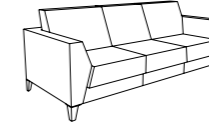

【双人位沙发】 two seat sofa

双层撞色、直折线轮廓，原来简约的基调也可以别致。

Double contrast color, Straight line profile, simple, but unique.

不追随、不繁复，回归极致。
简，沙发改变空间，办公因此而灵动。

Not trend following, not complicated, return to
be perfect.
Simple sofa, changing your working space,
making office more flexible and clever.

S622沙发系列

S622单人位
S622.1
1030x860x820x435

S622双人位
S622.2
1565x860x820x435

S622三人位
S622.3.MR
2155x860x820x435

S633沙发系列

S633单人位
S633.1
770*770*750*430

S633双人位
S633.2
1340*770*750*430

S633三人位
S633.3.MR
1910x770x750x430