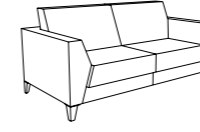

【双人位沙发】 two seat sofa

双层撞色、直折线轮廓，原来简约的基调也可以别致。

Double contrast color, Straight line profile, simple, but unique.

不追随、不繁复，回归极致。
简，沙发改变空间，办公因此而灵动。

Not trend following, not complicated, return to
be perfect.
Simple sofa, changing your working space,
making office more flexible and clever.

S622沙发系列

S622单人位
S622.1
1030x860x820x435

S622双人位
S622.2
1565x860x820x435

S622三人位
S622.3.MR
2155x860x820x435

S633沙发系列

S633单人位
S633.1
770*770*750*430

S633双人位
S633.2
1340*770*750*430

S633三人位
S633.3.MR
1910x770x750x430