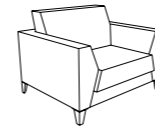

【双人位沙发】 two seat sofa

双层撞色、直折线轮廓，原来简约的基调也可以别致。

Double contrast color, Straight line profile, simple, but unique.

不追随、不繁复，回归极致。
简，沙发改变空间，办公因此而灵动。

Not trend following, not complicated, return to
be perfect.
Simple sofa, changing your working space,
making office more flexible and clever.

S622沙发系列

S622单人位
S622.1
1030x860x820x435

S622双人位
S622.2
1565x860x820x435

S622三人位
S622.3.MR
2155x860x820x435

S633沙发系列

S633单人位
S633.1
770*770*750*430

S633双人位
S633.2
1340*770*750*430

S633三人位
S633.3.MR
1910x770x750x430