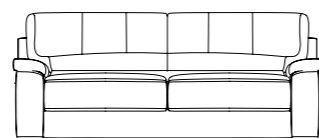

单人位  
半皮 / PU 皮

One seat sofa  
Half leather/PU  
1070W \*850D\*900H

SG60.3.CN

三人位  
半皮 / PU 皮

Three seat sofa  
Half leather/PU  
2100W \*850D\*900H