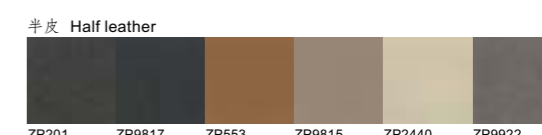

# SA90

单人位

三人位

沙发座 / 扶手 / 后背 Cushion/arm/back rest

半皮 (纳帕皮) Half leather (NAPPA)

半皮 Half leather

PU 皮

麻绒 Fabric