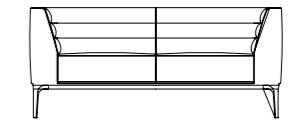

## SE60

Sunon  
www.isunon.com

indo  
innovations  
www.indoinnovations.com

单人位

两人位

三人位

沙发座 / 扶手 / 后背 Cushion/arm/back rest

半皮 Half leather

麻绒 Fabric

SE60.1.CN/MR

单人位  
半皮 / 麻绒

One seat sofa  
Half leather/Fabric  
900W\*800D\*780H

SE60.2.CN/MR

两人位  
半皮 / 麻绒

Three seat sofa  
Half leather/Fabric  
1600W\*800D\*780H

SE60.3.CN/MR

三人位  
半皮 / 麻绒

Three seat sofa  
Half leather/Fabric  
2100W\*800D\*780H