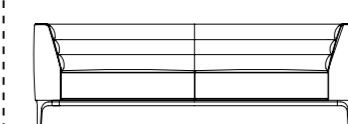

SE60.3.CN/MR

三人位
半皮 / 麻绒

Three seat sofa
Half leather/Fabric
2100W*800D*780H