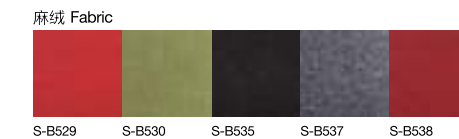

Sunon 圣奥

总部地址
中国·杭州市钱江新城市民街200号 圣奥中央商务大厦
Company Address
NO.200 Citizen Street, Sunon Central Mansion qianjiang CBD, Hangzhou, China
TEL: +86 571 88166666 +86 571 87171168 PC: 310020

萧山生产基地
中国·杭州市萧山经济技术开发区宁东路35号
Xiaoshan Production Base
NO.35 Ningdong Road, Xiaoshan Eco&Tec Zone, Hangzhou, China
TEL: +86 571 82833568 PC: 311200

海宁生产基地
中国·浙江省海宁市尖山新区安仁路6号
Haining Production Base
NO.6 Anren Road, jianshan New Area, Haining, Zhejiang, China
TEL: +86 573 87800900 PC: 314415

www.isunon.com
服务热线: 4008 600 666