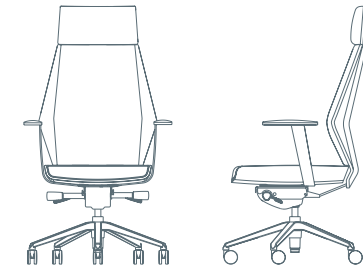

CGH80-1STG (780W*650D*H1180)

CGL80-1STG (780W*650D*H980)

CGH80-3STG (735W*650D*H1180)

CGL80-3STG (735W*650D*H980)

WORK IS LEISURE

让工作成为一种享受

Sunon 圣奥

总部地址